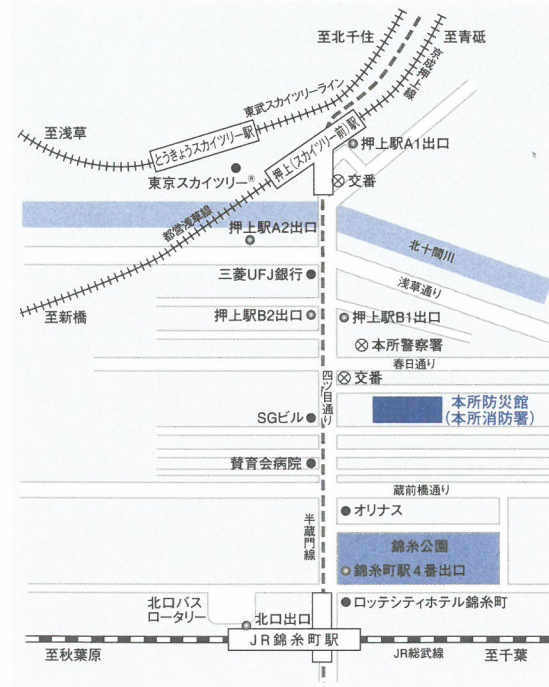

講習会場案内図

消防技術試験講習場

東京都千代田区外神田4-14-4

■交通機関

- JR 秋葉原駅（電気街口出口）徒歩5分
- 銀座線 末広町駅（1番・3番出口）徒歩3分
- 日比谷線 秋葉原駅（2番出口）徒歩7分
- つくばエクスプレス 秋葉原駅（A2・A3出口）徒歩6分
- 都営新宿線 岩本町駅（A3出口）徒歩10分

本所都民防災教育センター （本所防災館）

東京都墨田区横川4-6-6

■交通機関

- JR 錦糸町駅（北口）
- 京成押上線（都営浅草線） 押上（スカイツリー前）駅
- 半蔵門線 錦糸町駅（4番出口）
- 半蔵門線・東武線 押上（スカイツリー前）駅（B1出口）
いずれも徒歩12分

会場には駐車場がありませんので、車・オートバイ・自転車でのご来場はご遠慮下さい。